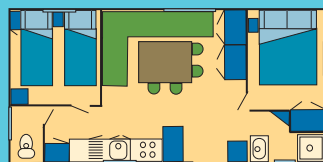

Mobil-home intérieur micro-ondes, wc, douche...

SUPER MERCURE IRM 5/6 PERSONNES

28 m²

1 chambre lit double (140cm), 1 chambre lits jumeaux (80cm), canapé-lit (130), terrasse couverte, cuisine équipée, vaisselle, réfrigérateur, salle de bain, wc indépendant, salon de jardin (1 table 6 chaises) eau chaude, oreiller, couette alèse fournis. Chauffage.

1 bedroom with double bed (140cm), 1 bedroom with 2 single beds (80cm), sofa-bed (130cm), covered terrace, Fully equipped kitchen, crockery, fridge, bathroom, toilet, garden furniture (1 table and 6 chairs), hot water,

pillow, quilt, mattress protector provided. Heating.

2005

Locations du samedi au samedi
Rentals from Saturday to Saturday

SUPER MERCURE IRM (5/6 pers.)	31/03 12/05	12/05 02/06	02/06 09/06	09/06 30/06	30/06 07/07	07/07 18/08	18/08 01/09	01/09 15/09	15/09 06/10
Prix par SEMAINE / Price per week	434 €	469 €	539 €	665 €	917 €	938 €	525 €	448 €	413 €
Prix par NUIT / Price per night	62 €	67 €	77 €	95 €	131 €	134 €	75 €	64 €	59 €

Photos et plans non contractuels

Mobil-home intérieur micro-ondes, wc, douche...

O-HARA 6 PERSONNES

28 m²

1 chambre lit double (140cm), 1 chambre lits jumeaux (80cm), 1 canapé-lit (130), terrasse couverte, cuisine équipée, vaisselles, réfrigérateur, salle de bain, wc indépendant, salon de jardin (1 table 6 chaises), eau chaude, oreiller, couette, alèse fournis, chauffage.

1 bedroom with double bed (140cm), 1 bedroom with 2 single beds (80cm), 1 sofa-bed (130cm), covered terrace, fully equipped kitchen, crockery, fridge, bathroom, separate toilet, garden furniture (1 table and 6 chairs),

hot water, pillow, quilt, mattress protector provided. Heating.