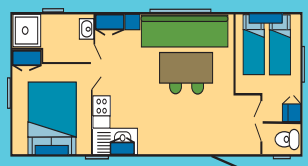

2009 et 2012

Locations du dimanche au dimanche
Rentals from sunday to sunday

SUPER VENUS IRM (4 pers.)	31/03 13/05	13/05 03/06	03/06 10/06	10/06 01/07	01/07 08/07	08/07 19/08	19/08 02/09	02/09 16/09	16/09 06/10
Prix par SEMAINE / Price per week	364 €	392 €	462 €	588 €	812 €	875 €	441 €	371 €	336 €
Prix par NUIT / Price per night	52 €	56 €	66 €	84 €	116 €	125 €	63 €	53 €	48 €

Photos et plans non contractuels