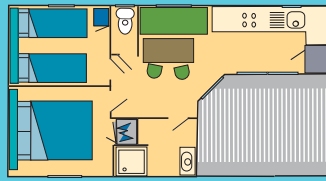

Heure de départ : 9h
Heure d'arrivée : 17h
Departure : 9am - Arrival : 17pm

CARAVAN'GOLF €

LOCATION DE MOBIL-HOMES

Mobil-home mer 1er rang, micro-ondes, wc, douche...

SOLEO IRM 6 PERSONNES

32 m²

1 chambre lit double (140cm), 1 chambre lits jumeaux (80cm), 1 canapé-lit, terrasse couverte, cuisine équipée, vaisselle, réfrigérateur, salle de bain, wc indépendant, salon de jardin (1 table 6 chaises), eau chaude. Oreiller, couette, alèse fournis. Chauffage.

garden furniture (1 table 6 chairs), hot water. Pillow, quilt, mattress protector provided. Heating.